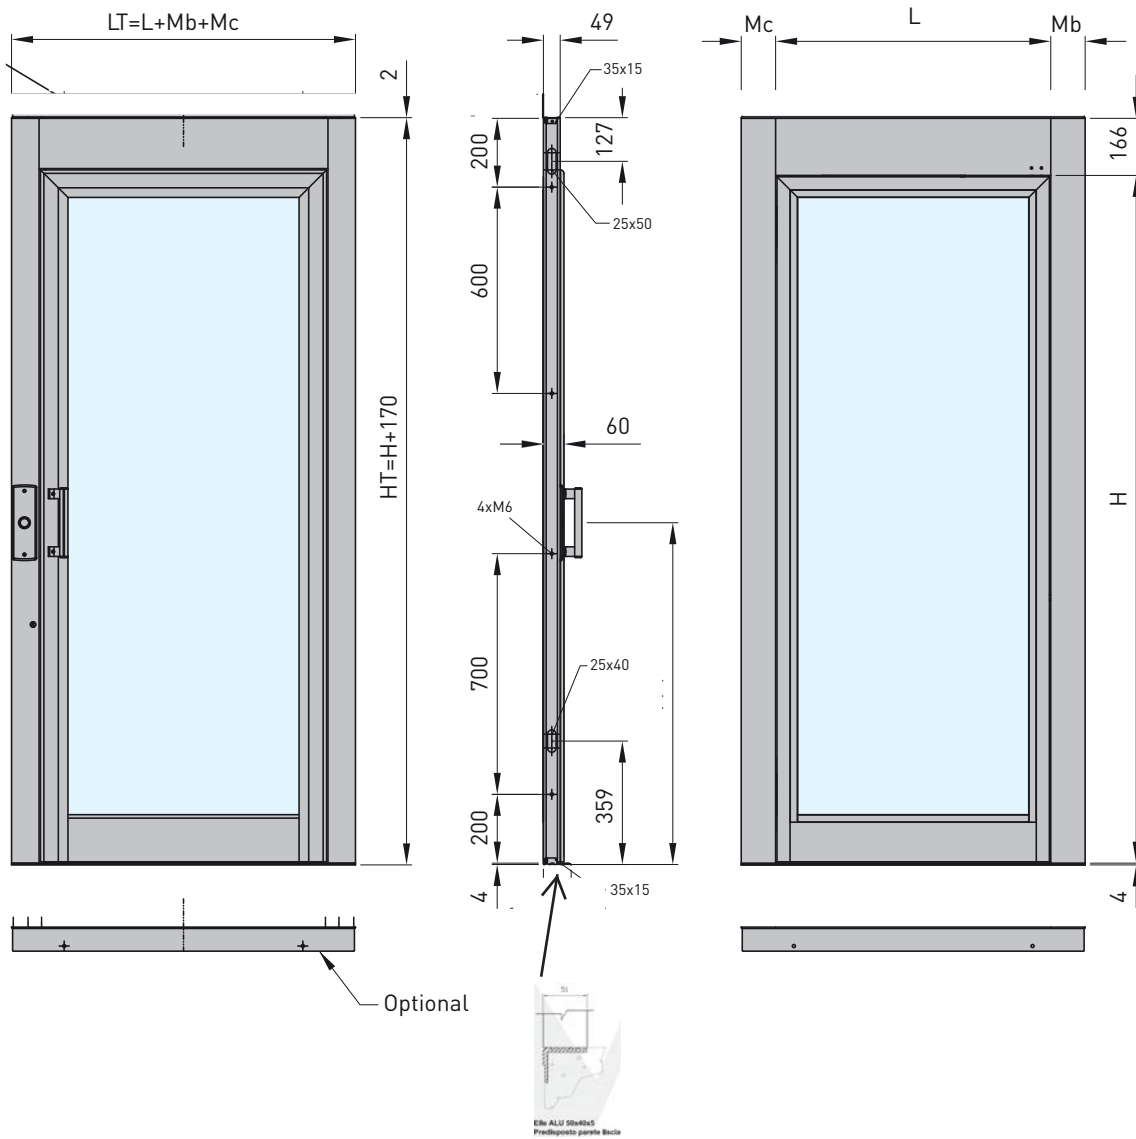

Standard	Optional
Mb	100	55
Mc	100	55
L	600 650 700 750 800 850 900	
H	2000 2100