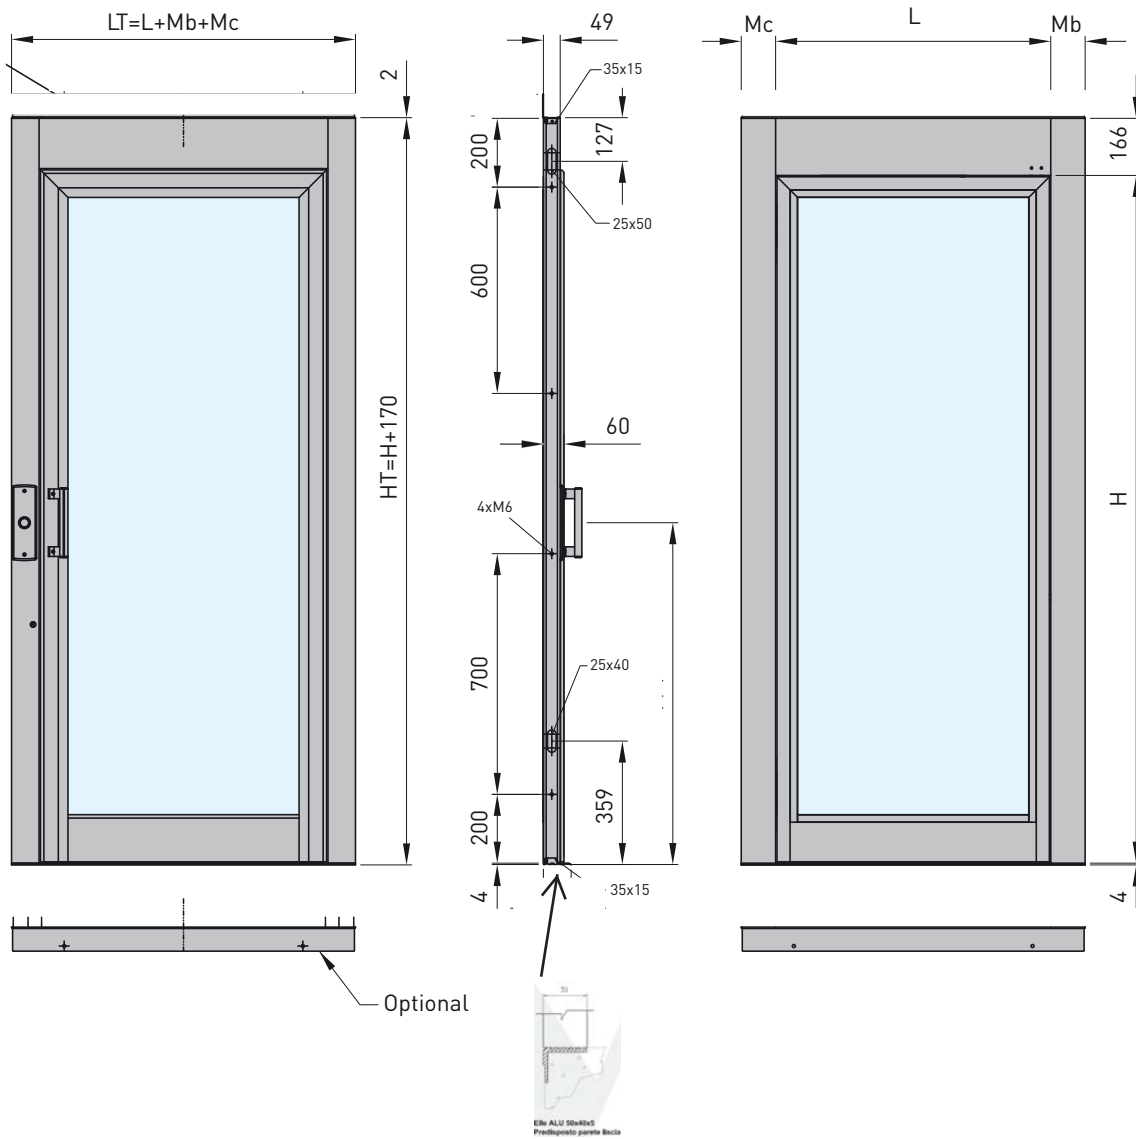

1

3

2

1

2

3

- » Cerniere a scomparsa nel telaio
- » Tamponamento in cristallo con estetica a scelta in un'ampia gamma di tipologie
- » Possibilità di apertura e chiusura automatizzate con motore a scomparsa nel telaio (anche dopo aver già installato la porta nella versione manuale)
- » Colori standard e nuove finiture "Mekano" (effetto metallizzato e micaceo)

- » Hinges hidden inside the frame.
- » Crystal panelling, wide range of finishing.
- » Possibility of automatic opening and lockup, with motor hidden inside the frame (even after the installation of the manual door).
- » Standard colours and new "Mekano" finishing (metalized and micaceous effect).

- » Дверные петли скрыты в структуре.
- » Внутренняя панель из стекла с возможностью выбора конфигурации из большой гаммы вариантов.
- » Возможность установки автоматического привода скрытой установки для открытия и закрытия двери (в том числе и после установки двери).
- » Стандартные цвета и новые варианты отделки "Mekano" (металлизированная окраска с частицами слюды).

ULTRA SMOOTH

	Standard	Optional
Mb	100	55
Mc	100	55
L	600 650 700 750 800 850 900	
H	2000 2100	

PORTE 1 BATTENTE IN ALLUMINIO

[SINGLE LEAF ALUMINIUM]