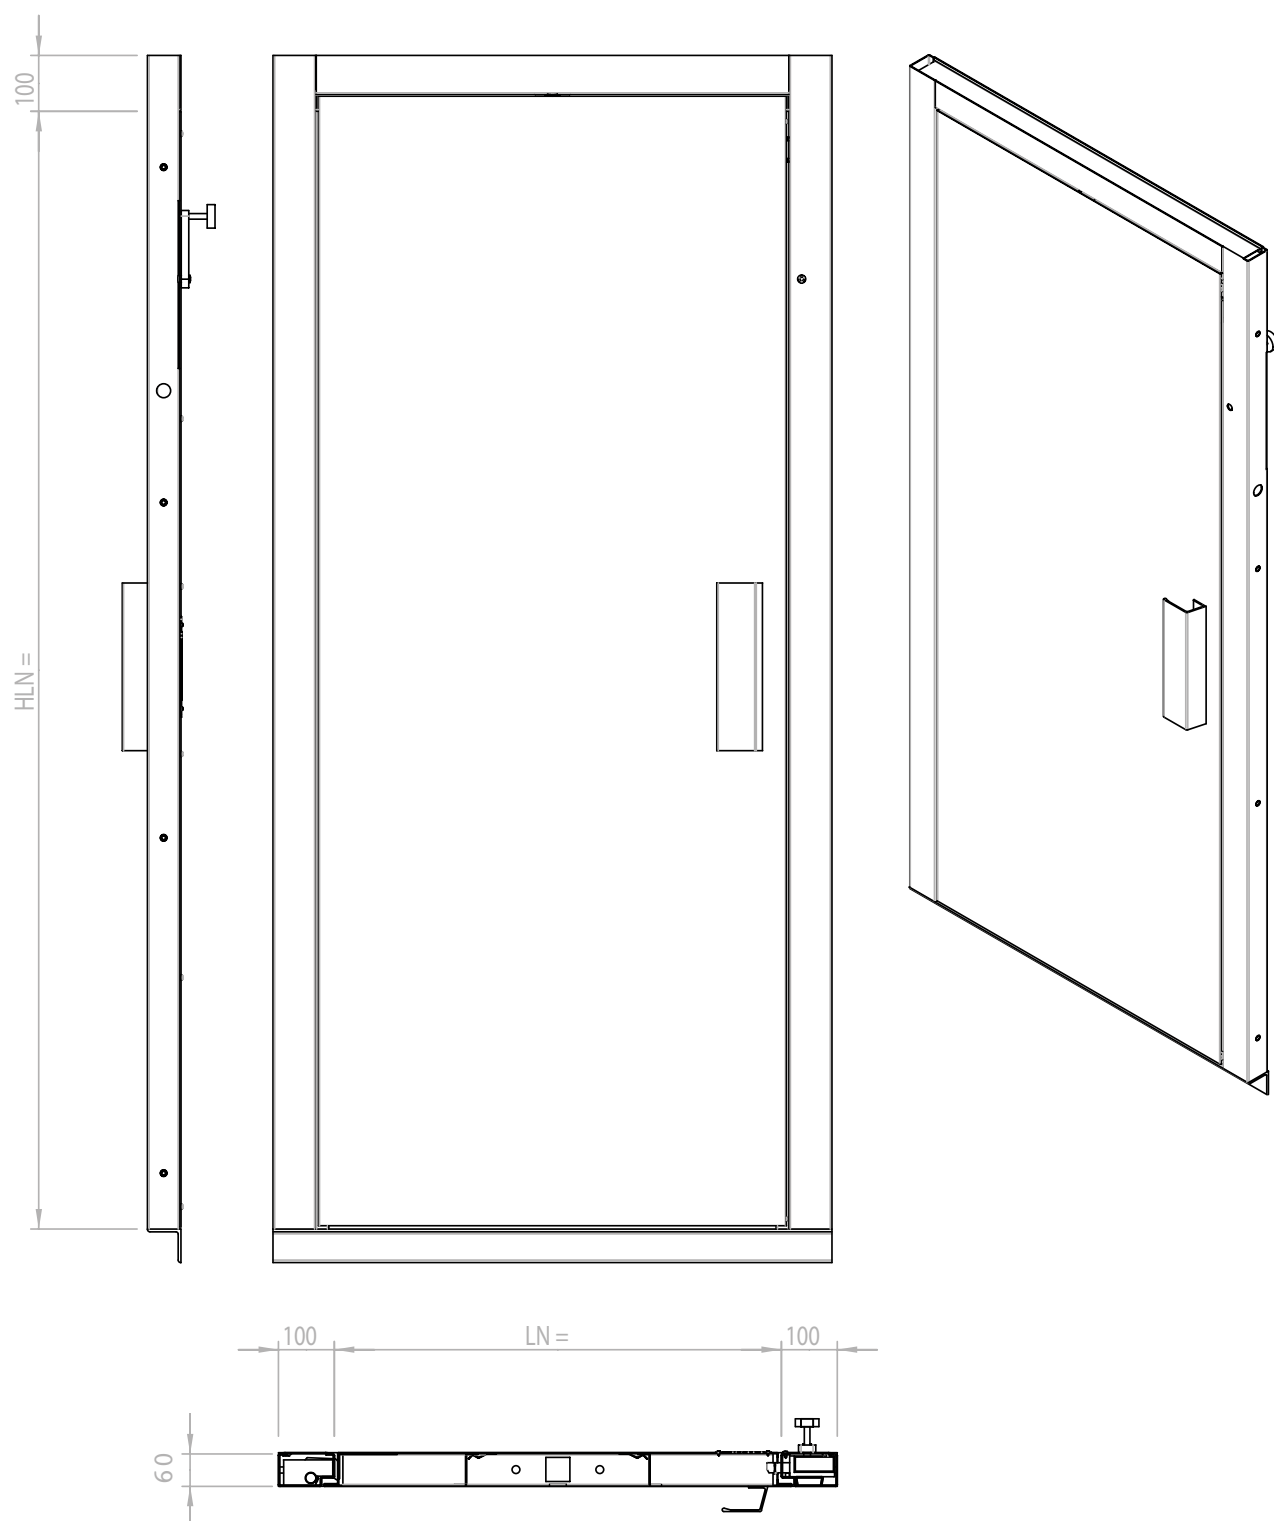

PORTE A 1 BATTENTE EI-ANTINCENDIO E-PARAFIAMMA

- 17
- 16
- 15
- 14
- 13
- 12
- 11
- 10
- 09
- 08
- 07
- 06
- 05
- 04
- 03
- 02
- 01

Realizzazione

9.1

PORTE A 1 BATTENTE
EI-ANTINCENDIO E-PARAFIAMMA

Gallery

PORTE A 1 BATTENTE
EI-ANTINCENDIO E-PARAFIAMMA

Disegno Tecnico

Cerniere a sinistra

Disegno Tecnico

Cerniere a destra

Varie Accessori

CERTIFICATO DI CONFORMITÀ N. 539
CERTIFICATE OF CONFORMITY N.

TIPO DI PRODOTTO: Type of product:	PORTE DI PIANO PER ASCENSORE Lift landing door
MACCHIA / Trade name:	VICINI & C.
SERIE / Series:	EI 1201 - 1115 (vedere allegato / see annex)
<hr/>	
COSTRUITO DA: Manufactured by:	VICINI & C. S.r.l. Via del Lavoro 32 - 20049 Concesio (MI)
LABORATORIO PROVA: Testing laboratory:	CSI SpA V.le Lombardia, 20 - 20021 Bollate (MI)
RAPPORTO DI PROVA: Test Report:	DO02/025F08
NORMA DI RIFERIMENTO: Reference Standard:	EN 81-58:2003
PRESTAZIONE/PERFORMANCE:	E120 - EI120 (vedere allegato / see annex)
PIATTAFORMA IMQ: IMQ Assessment:	SOLJ00018
<hr/>	
ULTERIORI INFORMAZIONI: Additional information:	Prodotto soggetto a procedura di controllo della produzione, in accordo alla Raccomandazione AB-LUREC 2018. Procedura adottata: Allegato XI della Direttiva 89/105/CEE. Organismo incaricato del controllo: IMQ S.p.A. Prodotto soggetto a procedura di controllo, secondo la Raccomandazione AB-LUREC 2018. Procedura adottata: Allegato XI della Direttiva 89/105/CEE. Body carrying out the production checks: IMQ S.p.A.
2009-05-18	
Il presente certificato annulla e sostituisce il precedente del 2009-05-18 The Certificate cancels and replaces the previous one of	